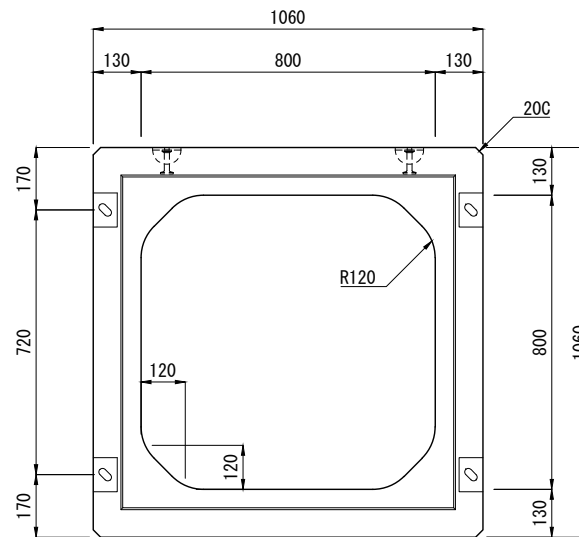

Y. T. Cボックスカルバート 断面図

300 × 300

400 × 400

500 × 500

600 × 600

800 × 800

BOX敷板断面图

敷板 (W1060~W1260)断面図

敷板 (W1460~W2260) 断面図