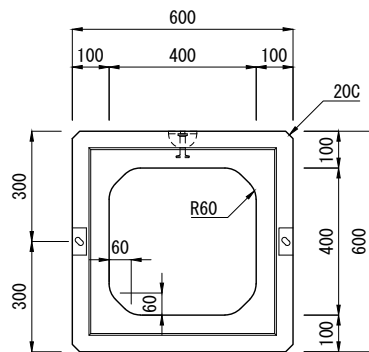

Y. T. Cボックスカルバート 断面図

300 × 300

400 × 400

500 × 500

600 × 600

800 × 800

BOX敷板断面图

敷板 (W1060~W1260)断面図

敷板 (W1460~W2260) 断面図