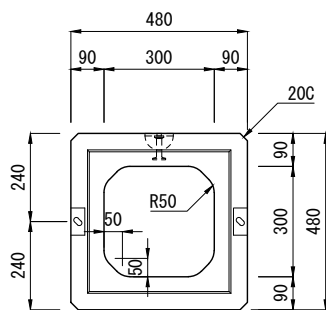

Y. T. Cボックスカルバート 断面図

300 × 300

400 × 400

500 × 500

600 × 600

800 × 800

BOX敷板断面图

敷板 (W1060~W1260)断面図

敷板 (W1460~W2260) 断面図