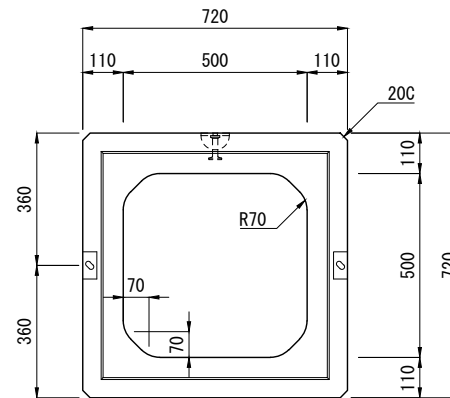

Y. T. Cボックスカルバート 断面図

300 × 300

400 × 400

500 × 500

600 × 600

800 × 800

BOX敷板断面图

敷板 (W1060~W1260)断面図

敷板 (W1460~W2260) 断面図