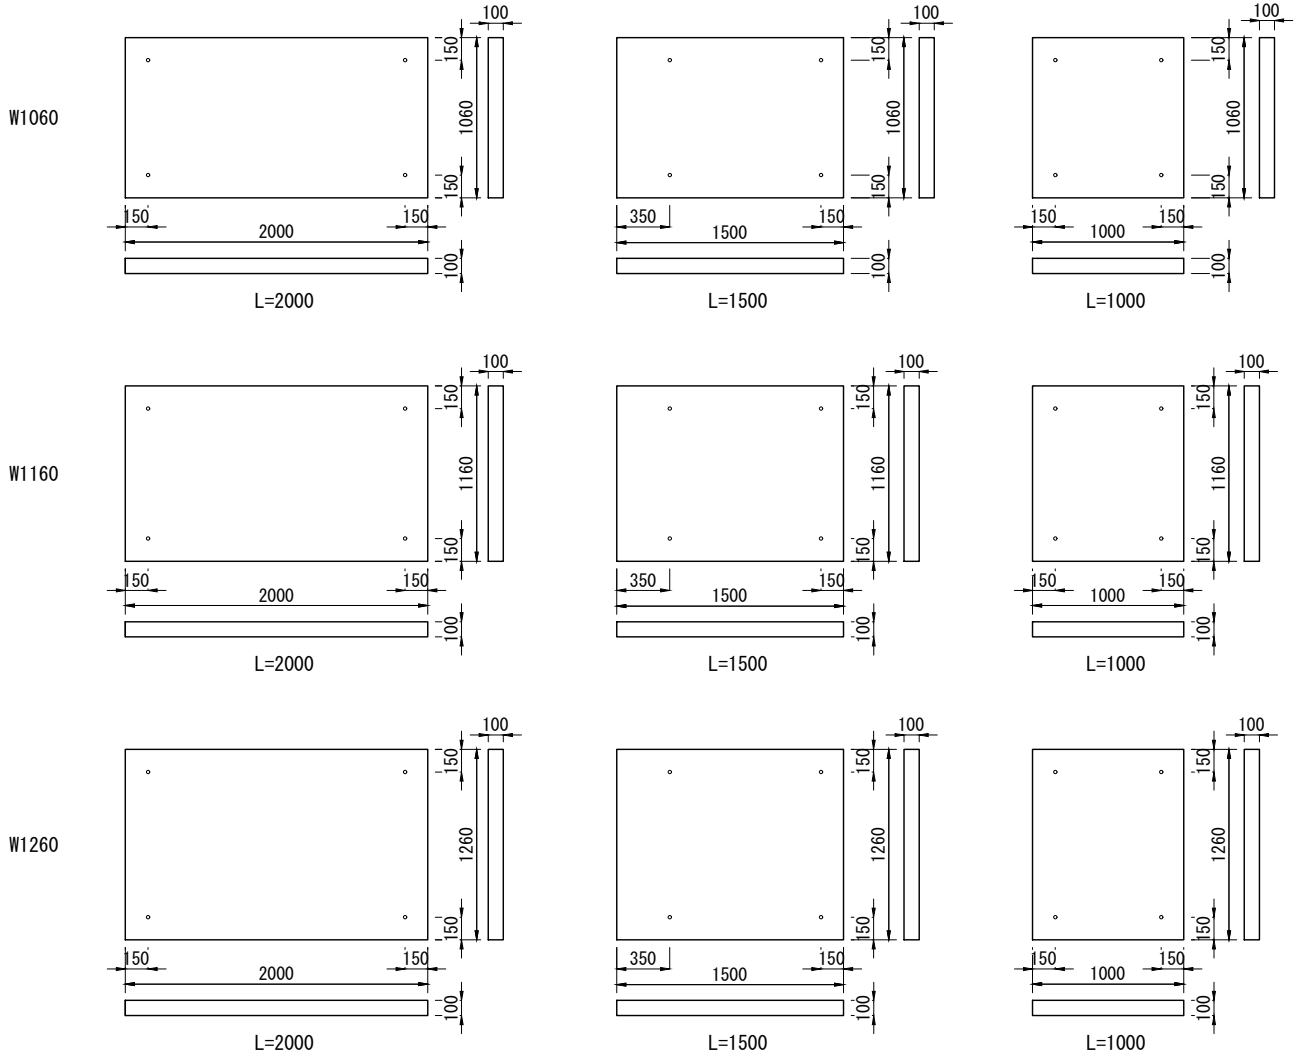

Y. T. Cボックスカルバート 断面図

300 × 300

400 × 400

500 × 500

600 × 600

800 × 800

BOX敷板断面图

敷板 (W1060~W1260)断面図

敷板 (W1460~W2260) 断面図