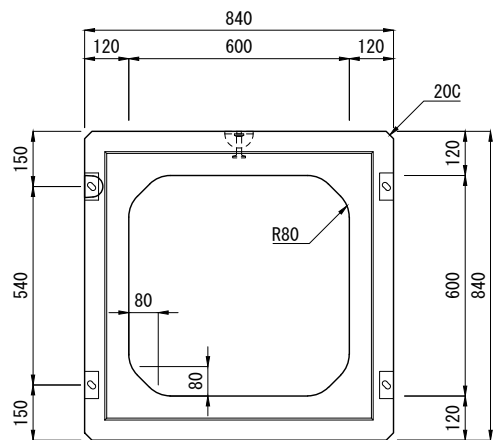

Y. T. Cボックスカルバート 断面図

300 × 300

400 × 400

500 × 500

600 × 600

800 × 800

BOX敷板断面图

敷板 (W1060~W1260)断面図

敷板 (W1460~W2260) 断面図