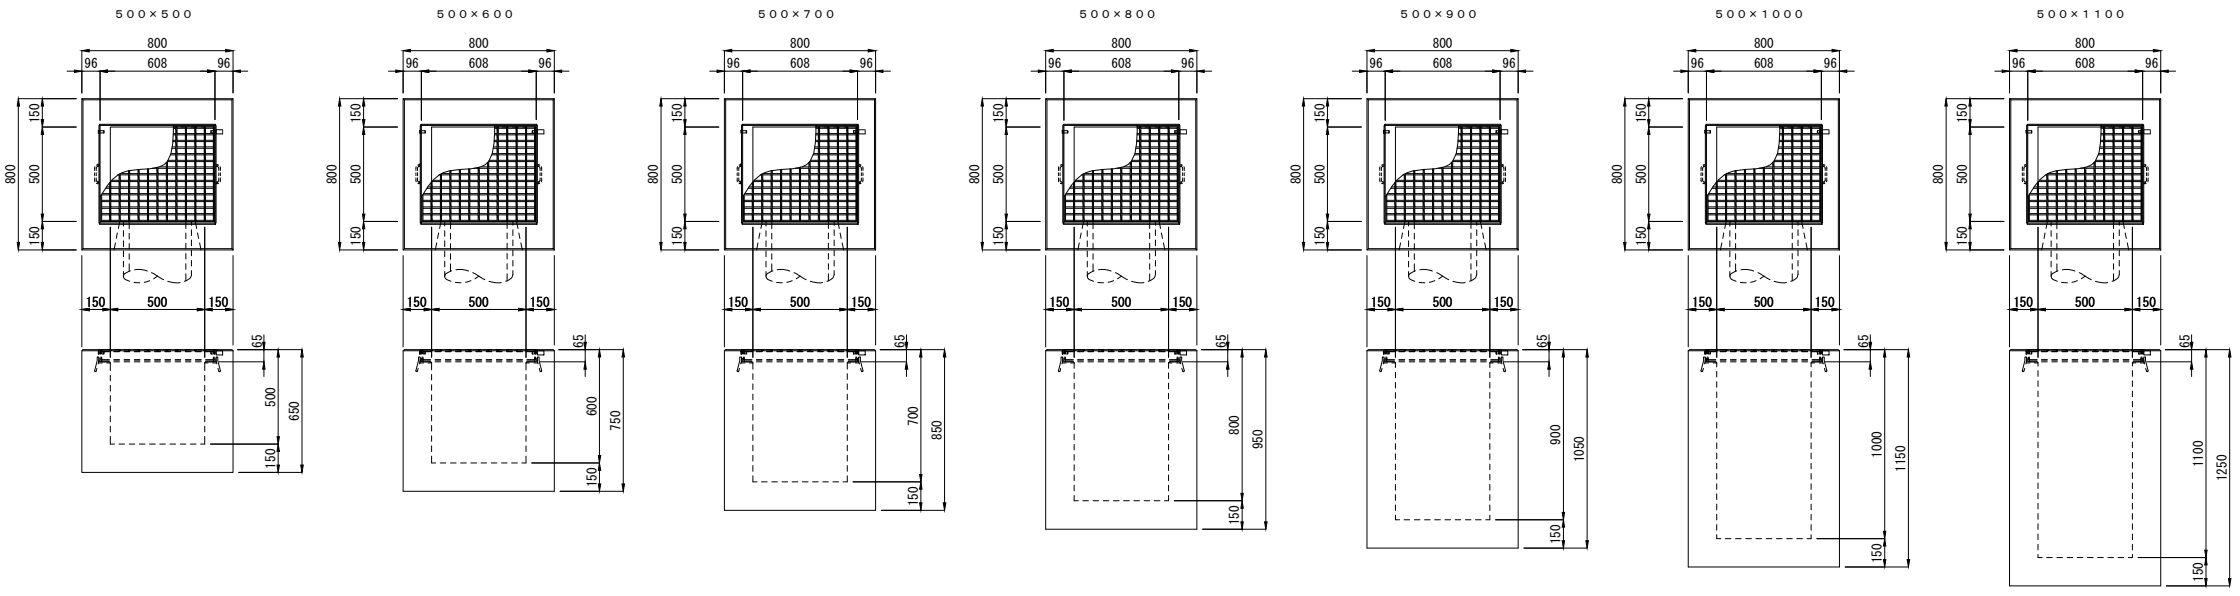

T Y集水桧(底付)  
 グレーチングタイプ

T Y 集水桝 (底付)  
 グレーチングタイプ

T Y集水樹 (底無し)  
 グレーチングタイプ

T Y集水樹(底無し)  
 グレーチングタイプ

# T Y集水桧(底付)

トライポットタイプ

T Y集水柵(底付)  
 トライポットタイプ

T Y集水樹(底無し)  
トライポットタイプ

T Y 集水桧 (底無し)  
 トライポットタイプ