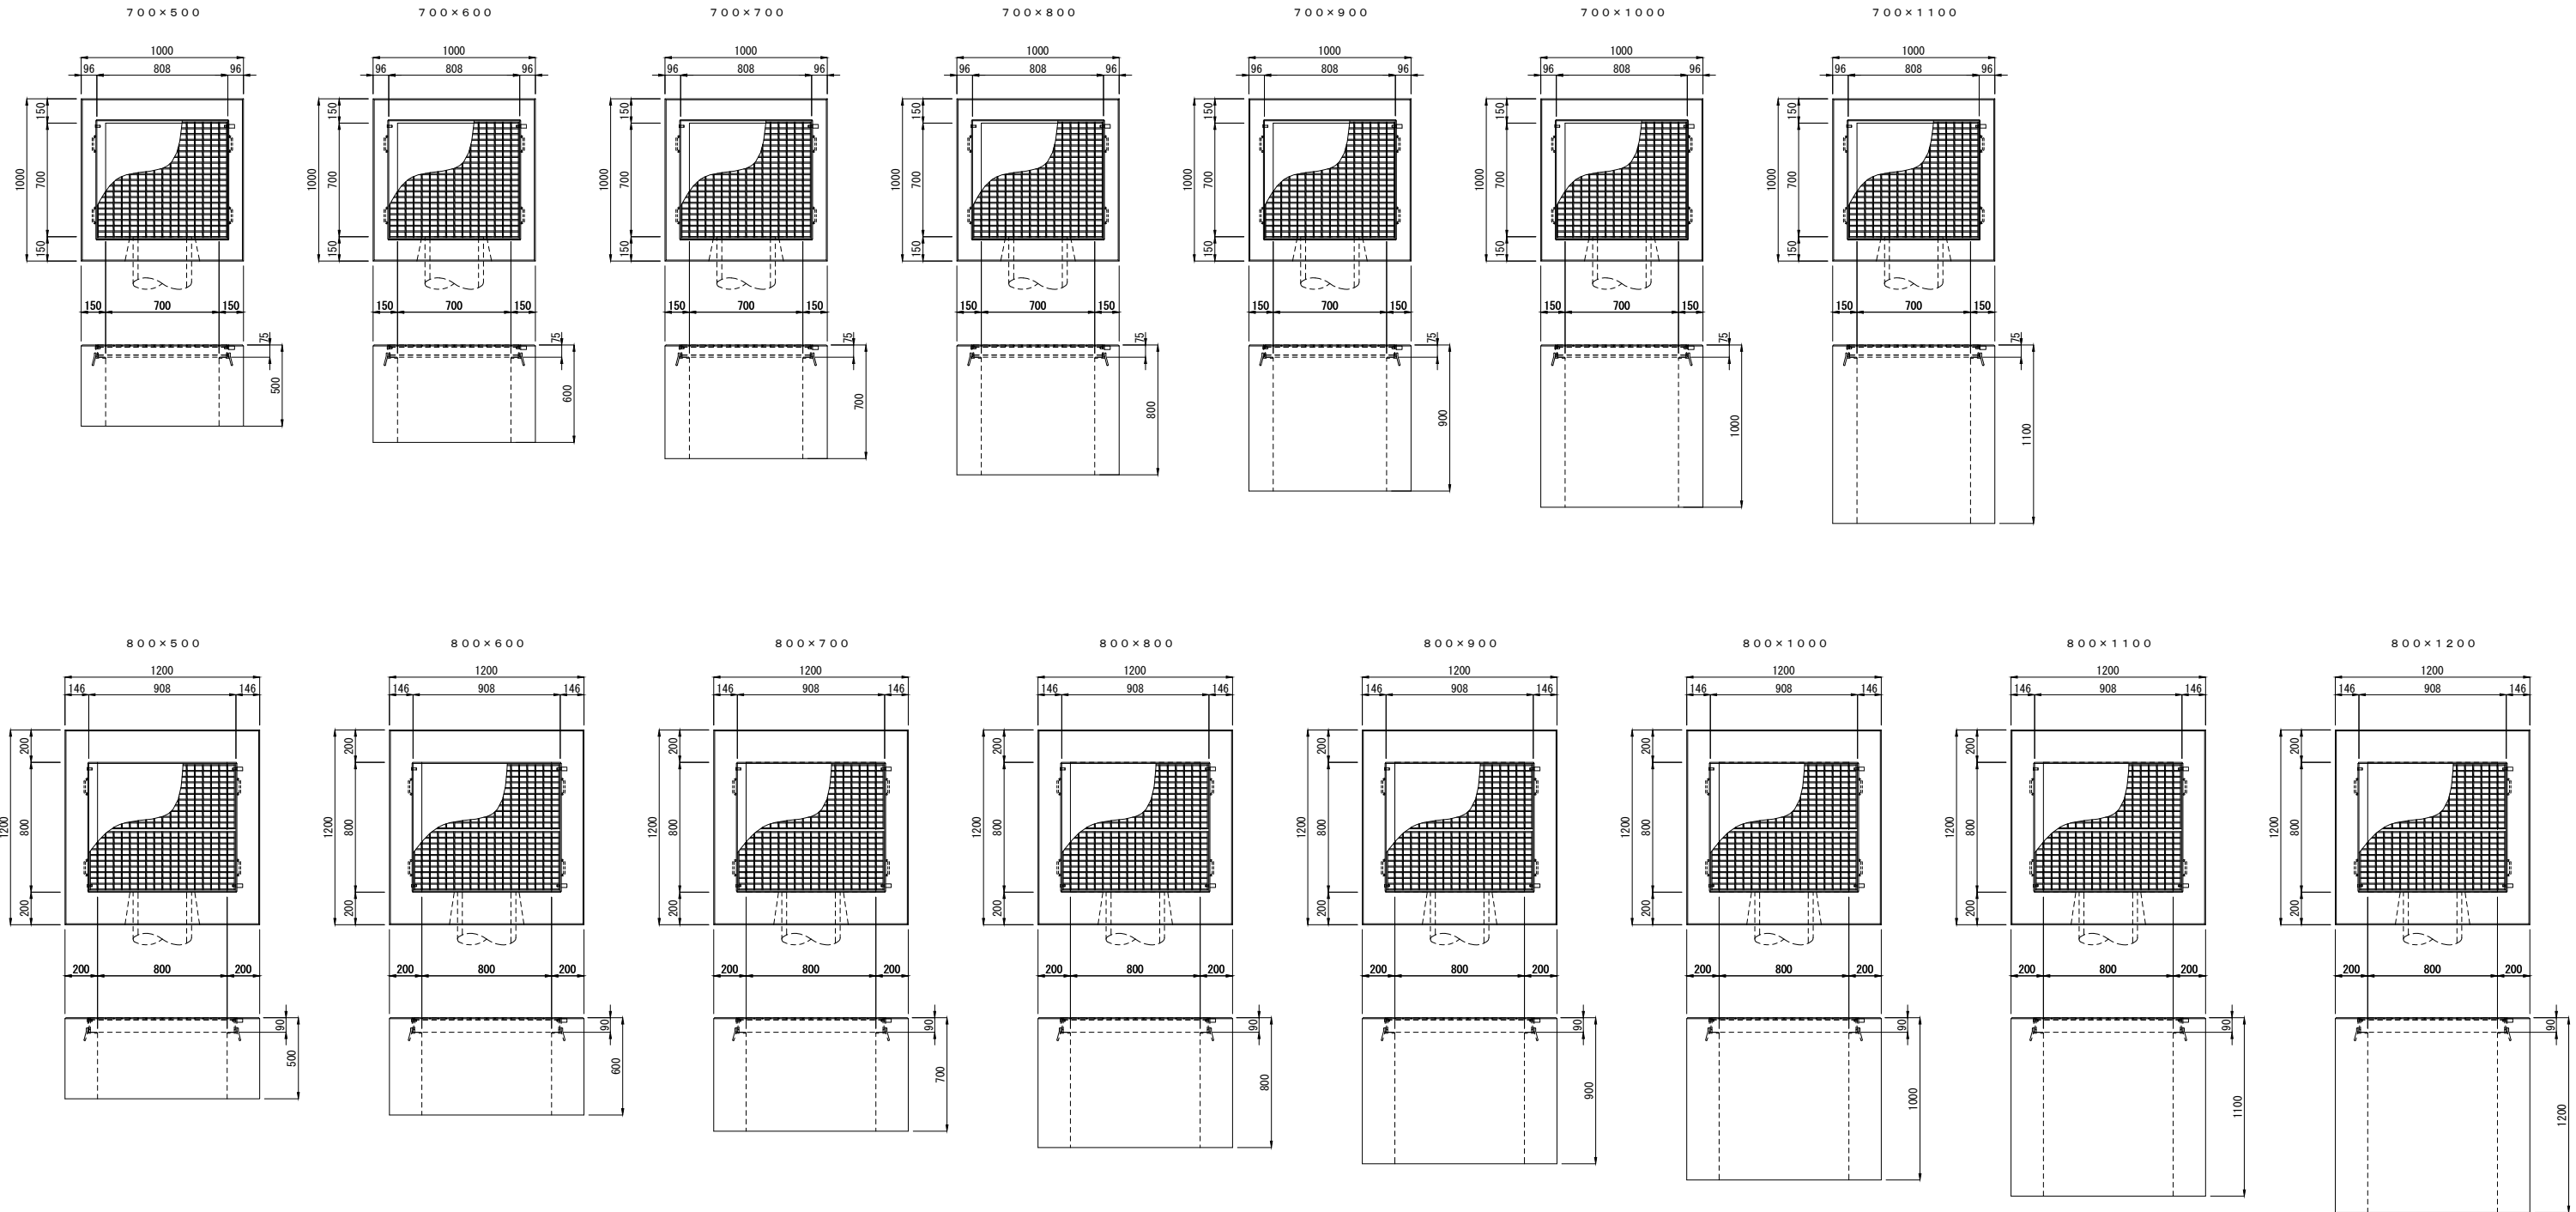

T Y集水桧(底付)  
 グレーチングタイプ

T Y 集水桝 (底付)  
 グレーチングタイプ

T Y集水樹 (底無し)  
 グレーチングタイプ

T Y集水樹(底無し)  
 グレーチングタイプ

# T Y集水桧(底付)

トライポットタイプ

T Y集水柵(底付)  
 トライポットタイプ

T Y集水樹(底無し)  
トライポットタイプ

T Y 集水桧 (底無し)  
 トライポットタイプ