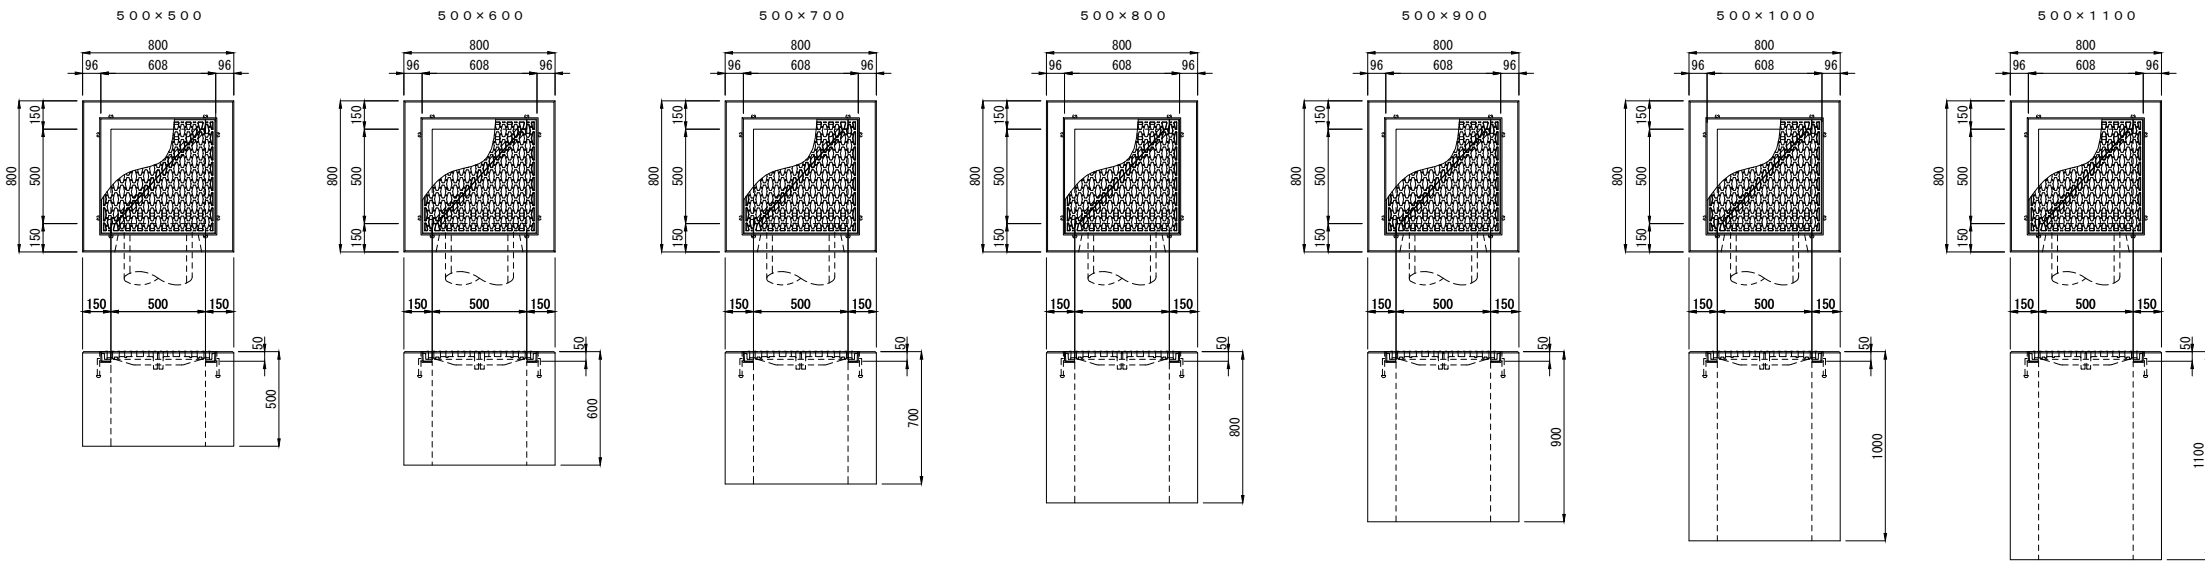

# T Y集水桧(底付)

トライポットタイプ

T Y集水柵(底付)  
 トライポットタイプ

T Y集水樹(底無し)  
トライポットタイプ

T Y 集水桧 (底無し)  
 トライポットタイプ