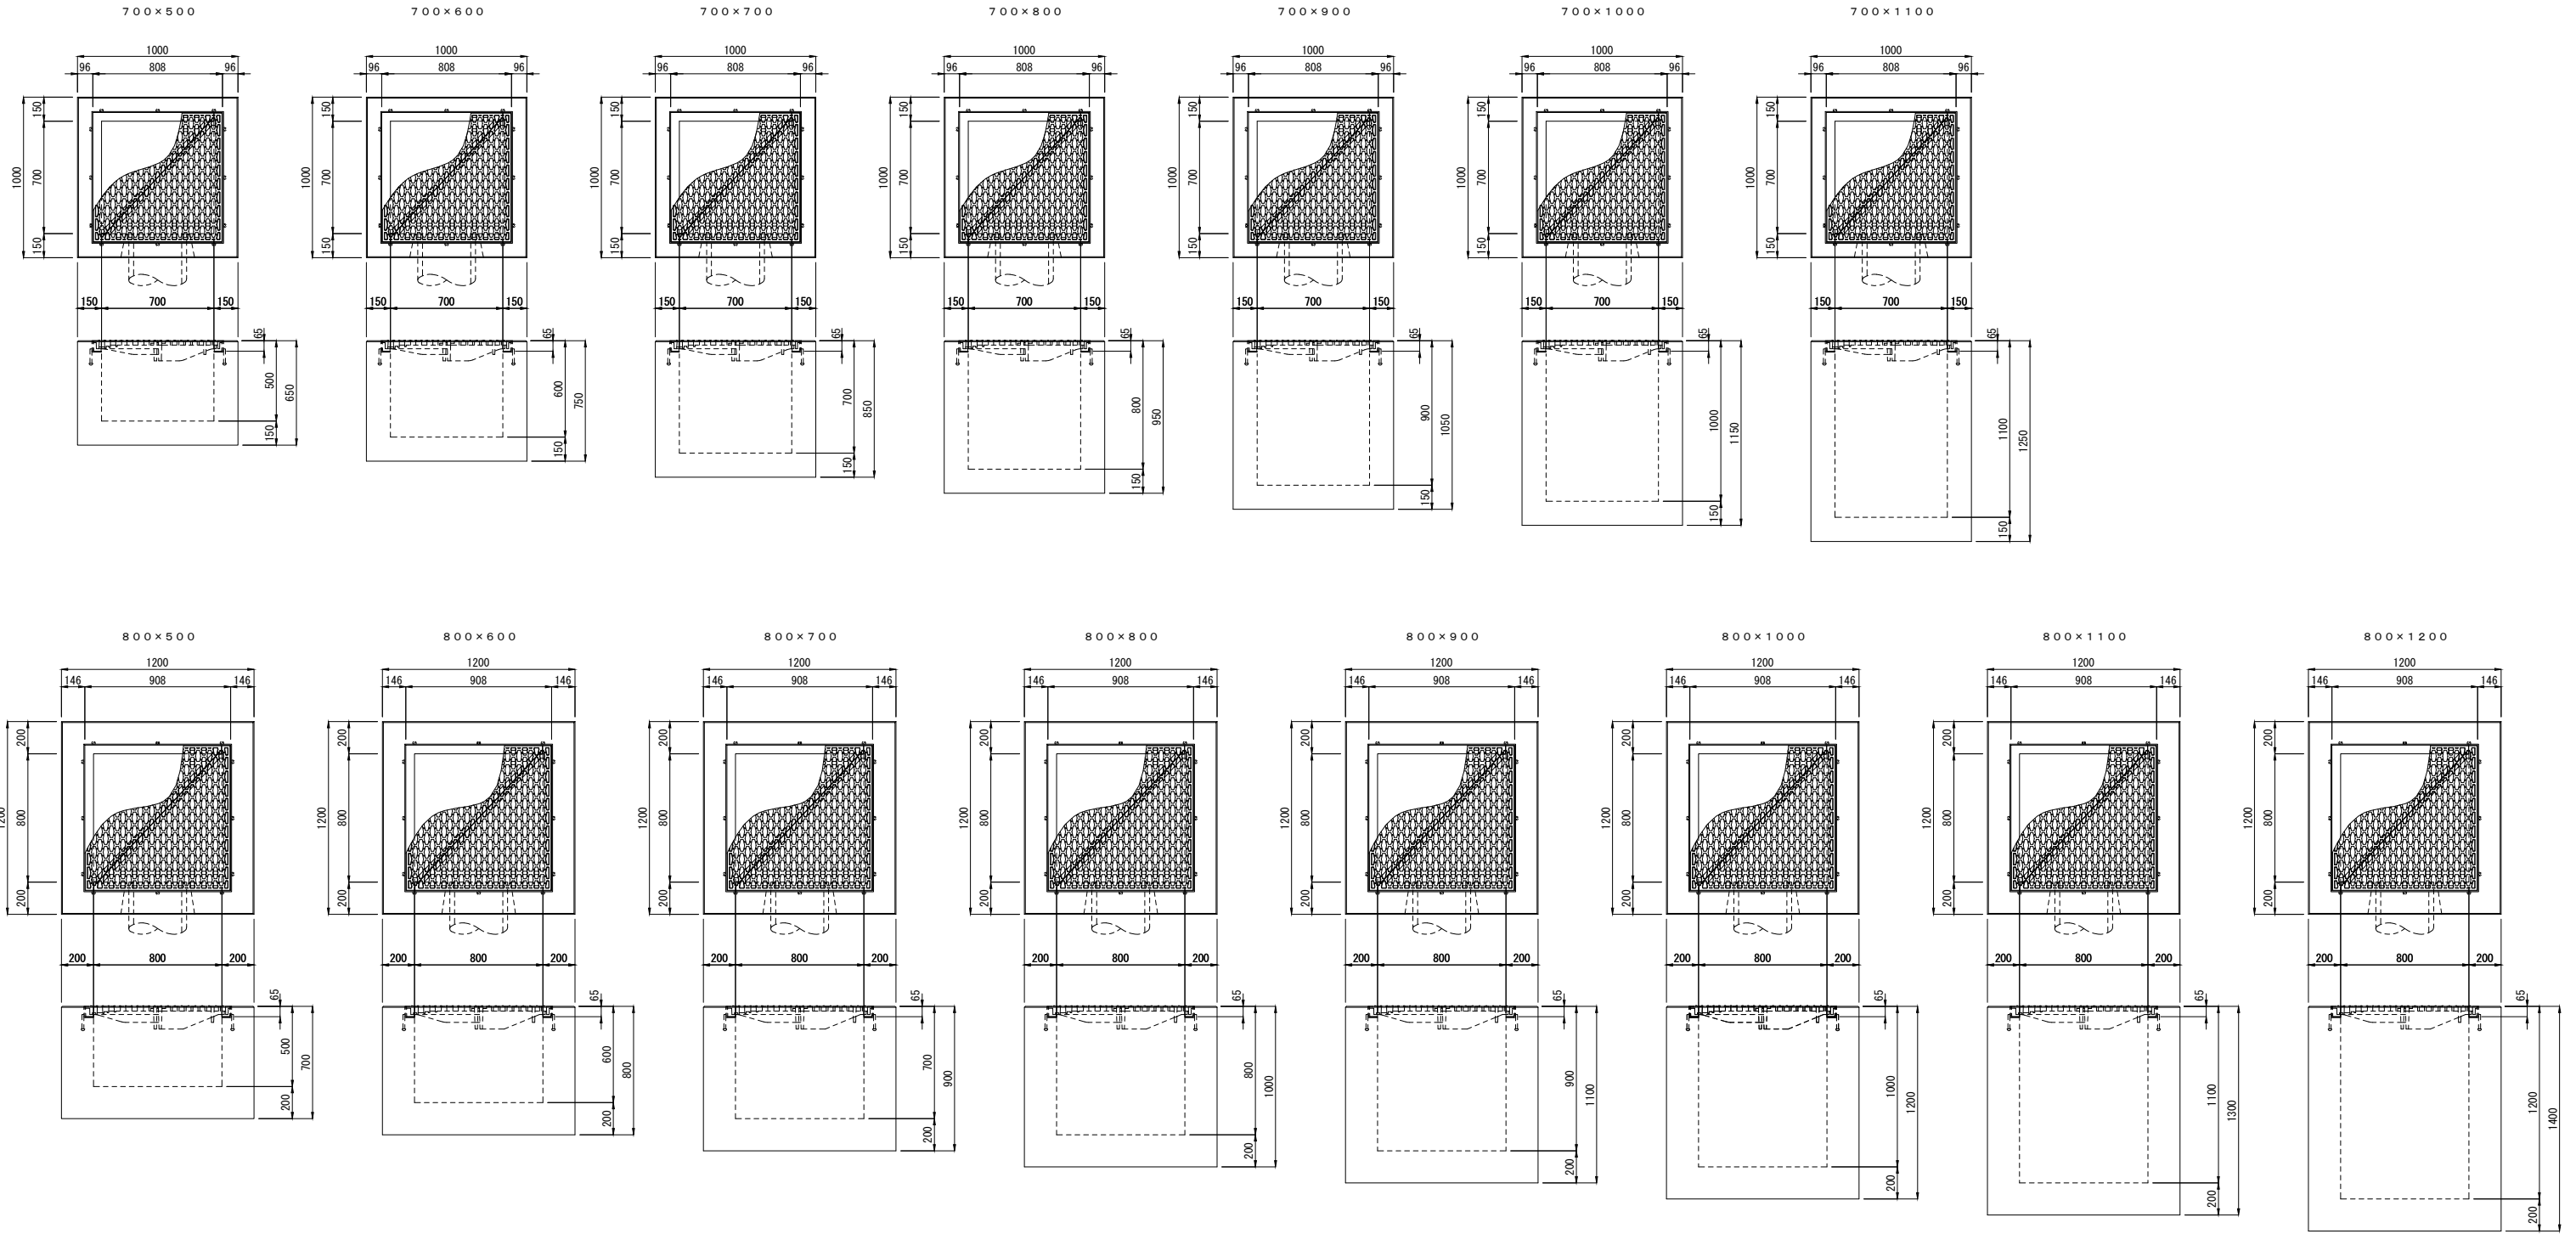

T Y集水桧(底付)  
 グレーチングタイプ

T Y 集水桝 (底付)  
 グレーチングタイプ

T Y集水樹 (底無し)  
 グレーチングタイプ

T Y集水樹(底無し)  
 グレーチングタイプ

# T Y集水桧(底付)

トライポットタイプ

T Y集水柵(底付)  
 トライポットタイプ

T Y集水樹(底無し)  
トライポットタイプ

T Y 集水桧 (底無し)  
 トライポットタイプ