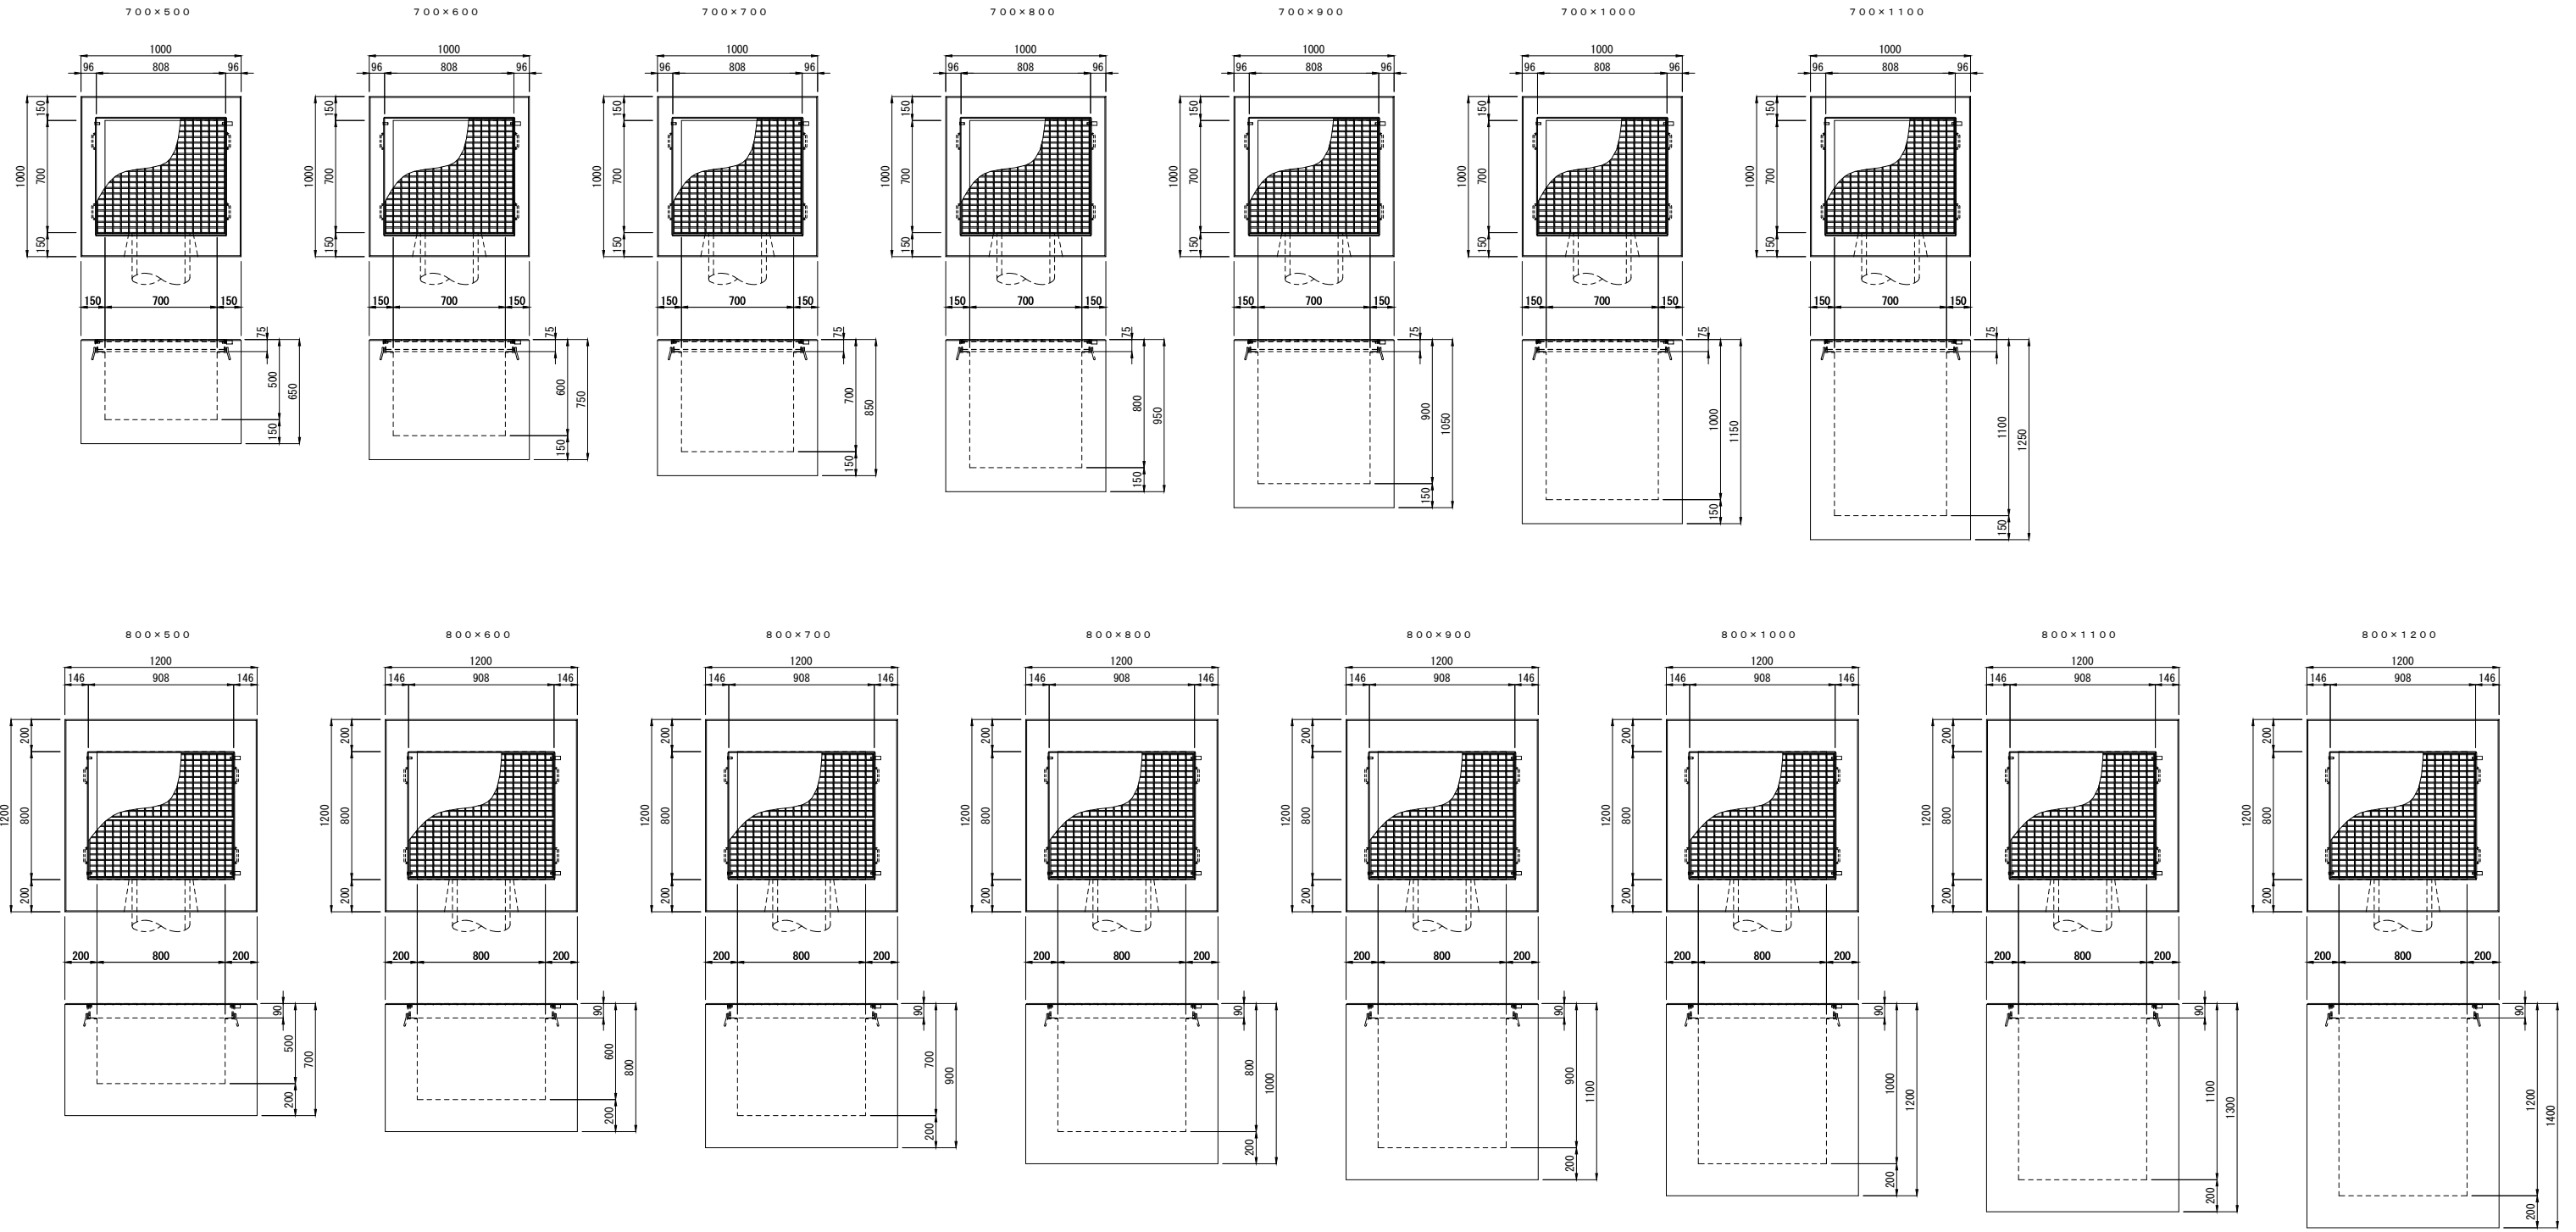

T Y集水桧(底付)  
 グレーチングタイプ

T Y 集水桝 (底付)  
 グレーチングタイプ

T Y集水樹 (底無し)  
 グレーチングタイプ

T Y集水樹(底無し)  
 グレーチングタイプ

# T Y集水桧(底付)

トライポットタイプ

T Y集水柵(底付)  
 トライポットタイプ

T Y集水樹(底無し)  
トライポットタイプ

T Y 集水桧 (底無し)  
 トライポットタイプ