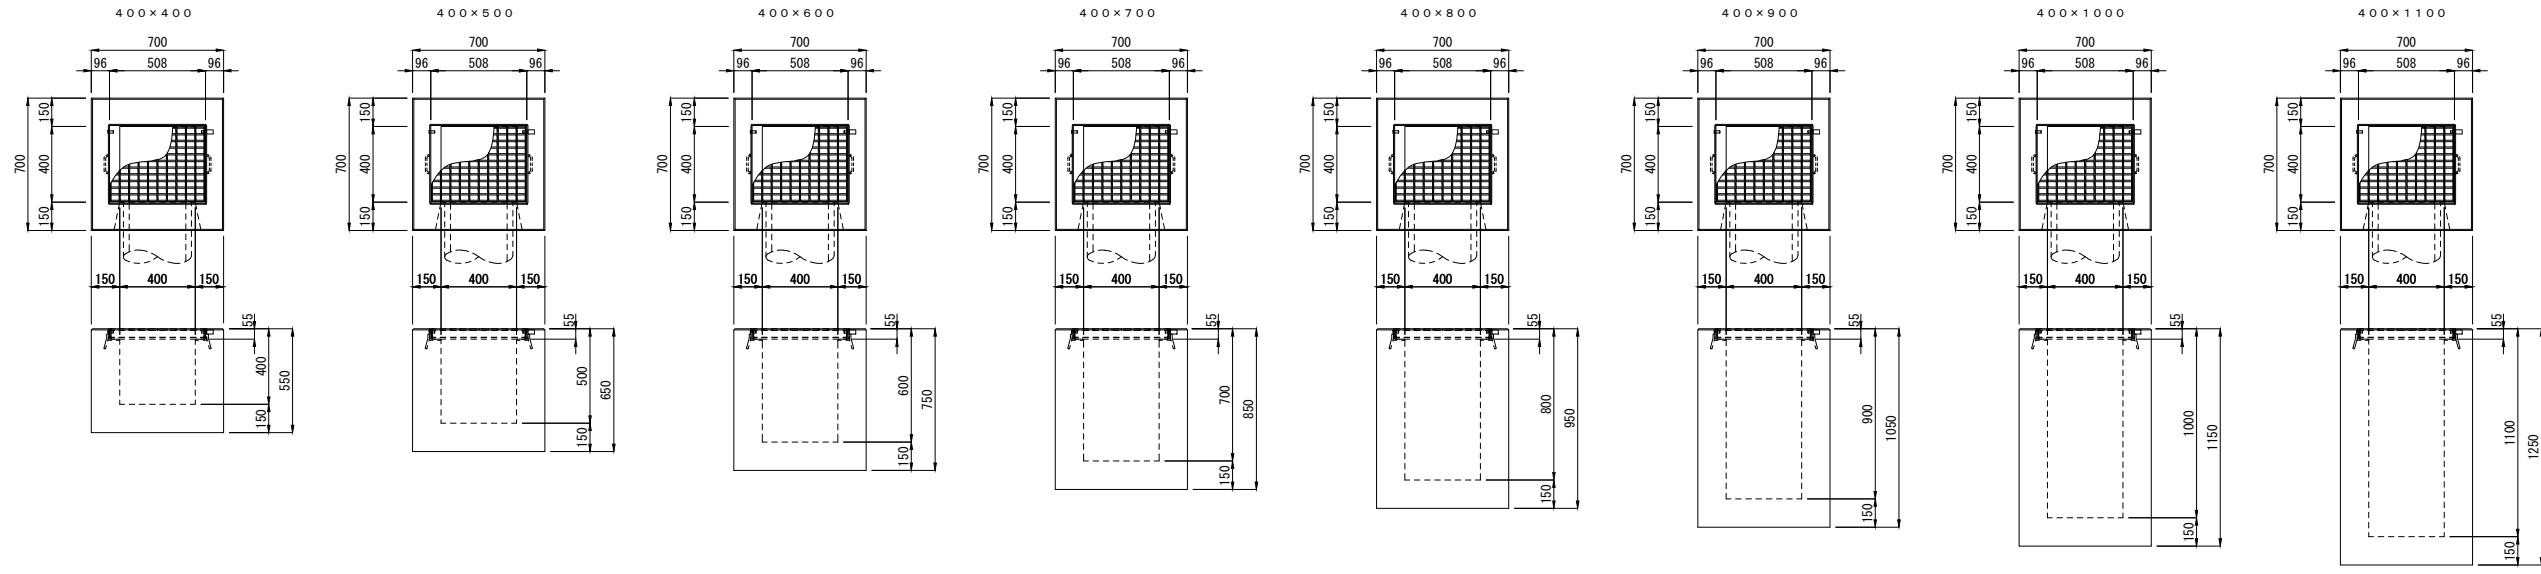

T Y集水桧(底付)  
 グレーチングタイプ

T Y 集水桝 (底付)  
 グレーチングタイプ

T Y集水樹 (底無し)  
 グレーチングタイプ

T Y集水樹(底無し)  
 グレーチングタイプ

# T Y集水桧(底付)

トライポットタイプ

T Y集水柵(底付)  
 トライポットタイプ

T Y集水樹(底無し)  
トライポットタイプ

T Y 集水桧 (底無し)  
 トライポットタイプ