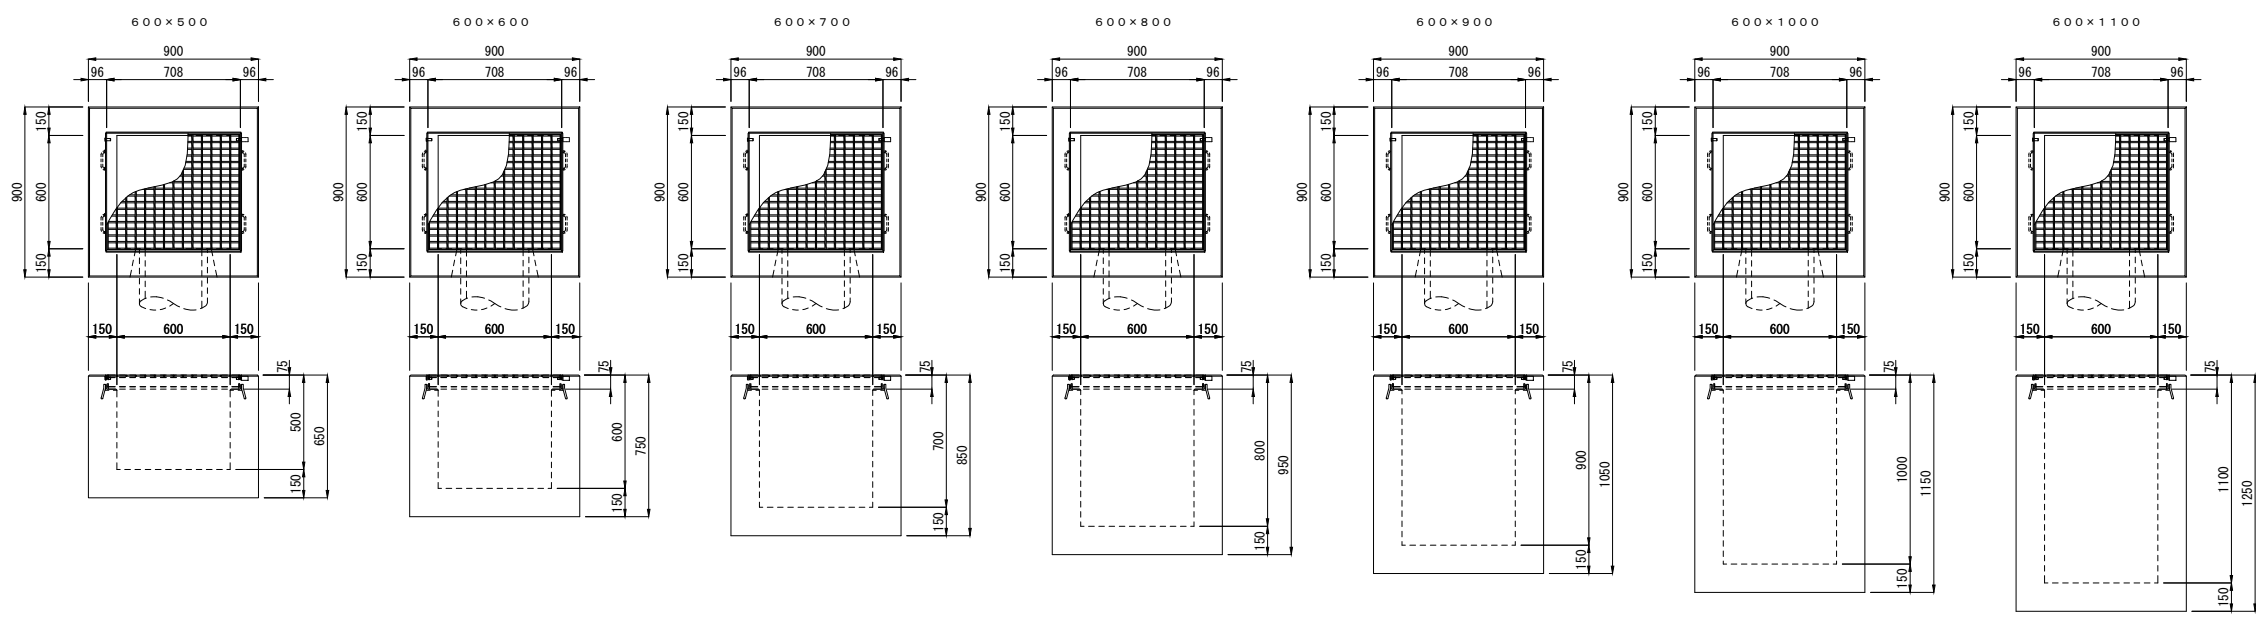

T Y集水桧(底付)  
 グレーチングタイプ

T Y 集水桝 (底付)  
 グレーチングタイプ

T Y集水樹 (底無し)  
 グレーチングタイプ

T Y集水樹(底無し)  
 グレーチングタイプ

# T Y集水桧(底付)

トライポットタイプ

T Y集水柵(底付)  
 トライポットタイプ

T Y集水樹(底無し)  
トライポットタイプ

T Y 集水桧 (底無し)  
 トライポットタイプ