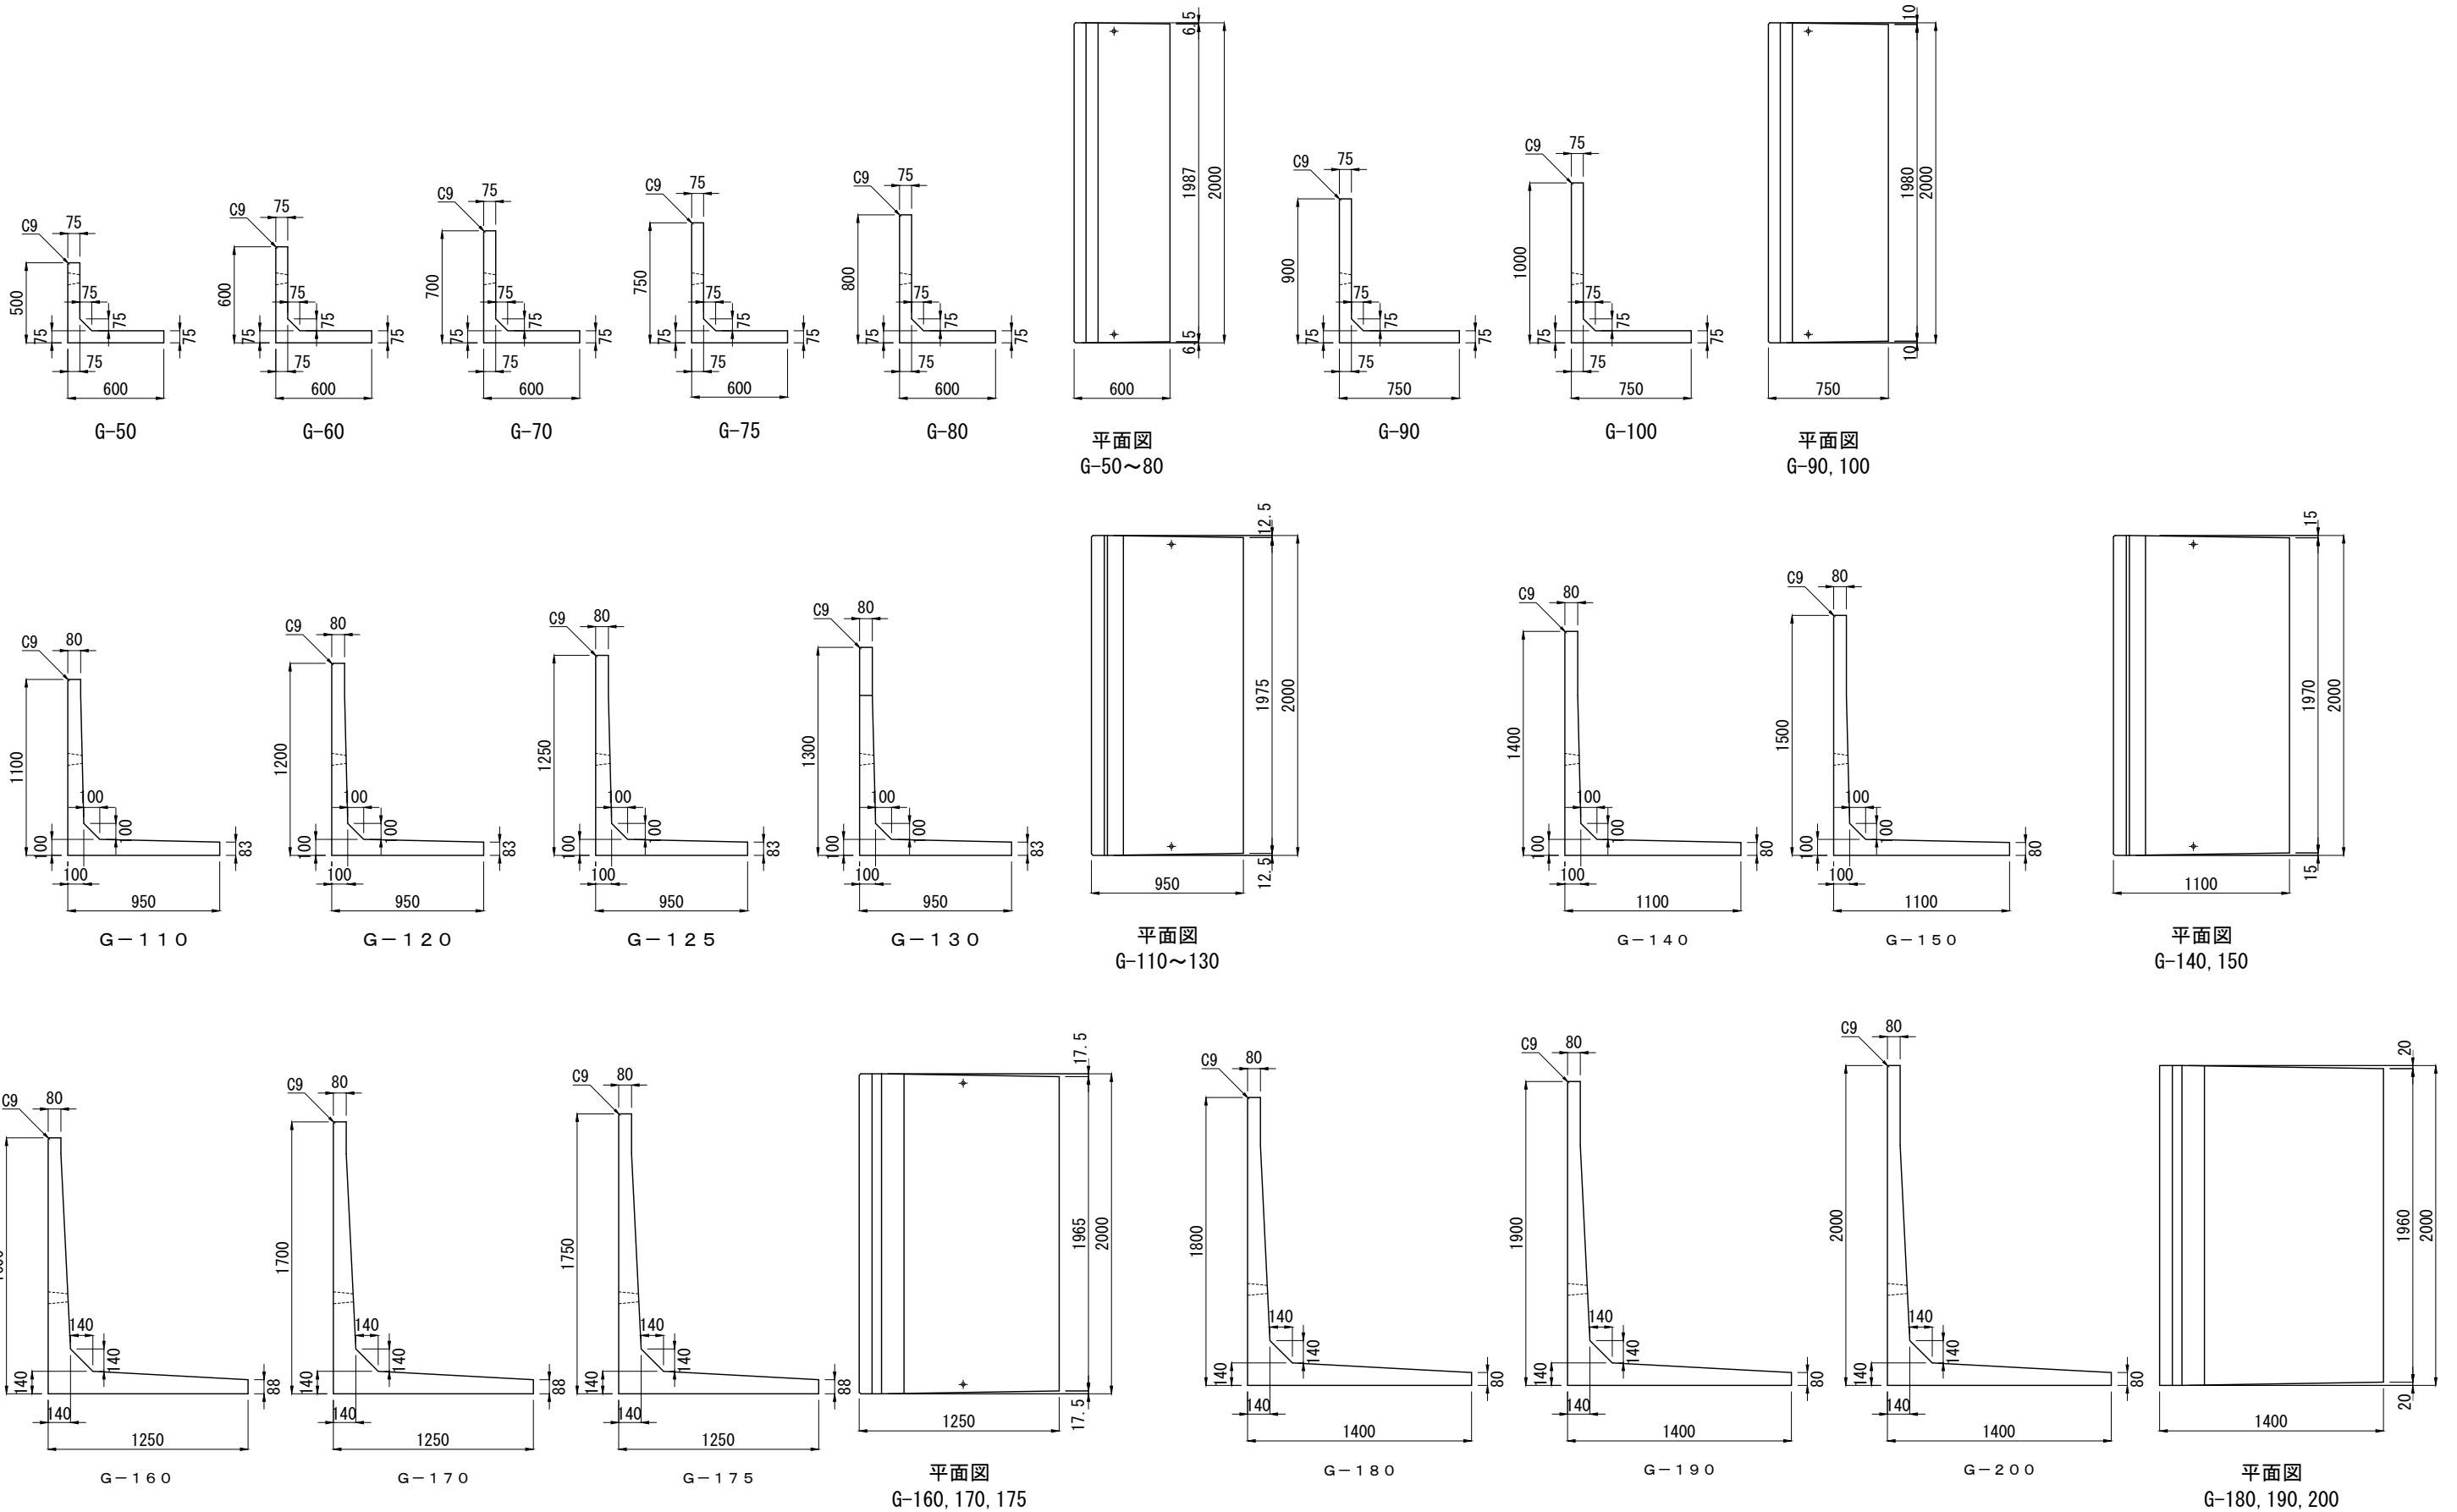

エルフォーム Gタイプ 断面図

単位：mm

製品名	エルフォーム 断面図	縮尺	作成年月日	図面番号
規格	Gタイプ G-50 ~ G-200	1/40	E: 2024. 11. 01 R: 2025. 02. 19	No.

エルフォーム G1タイプ 断面図

単位：mm

製品名	エルフォーム 断面図			縮尺	1/40	作成年月日	E:2024.11.01 R:2025.02.19	図面番号	No.
規格	G1タイプ G-50 ~ G-200								