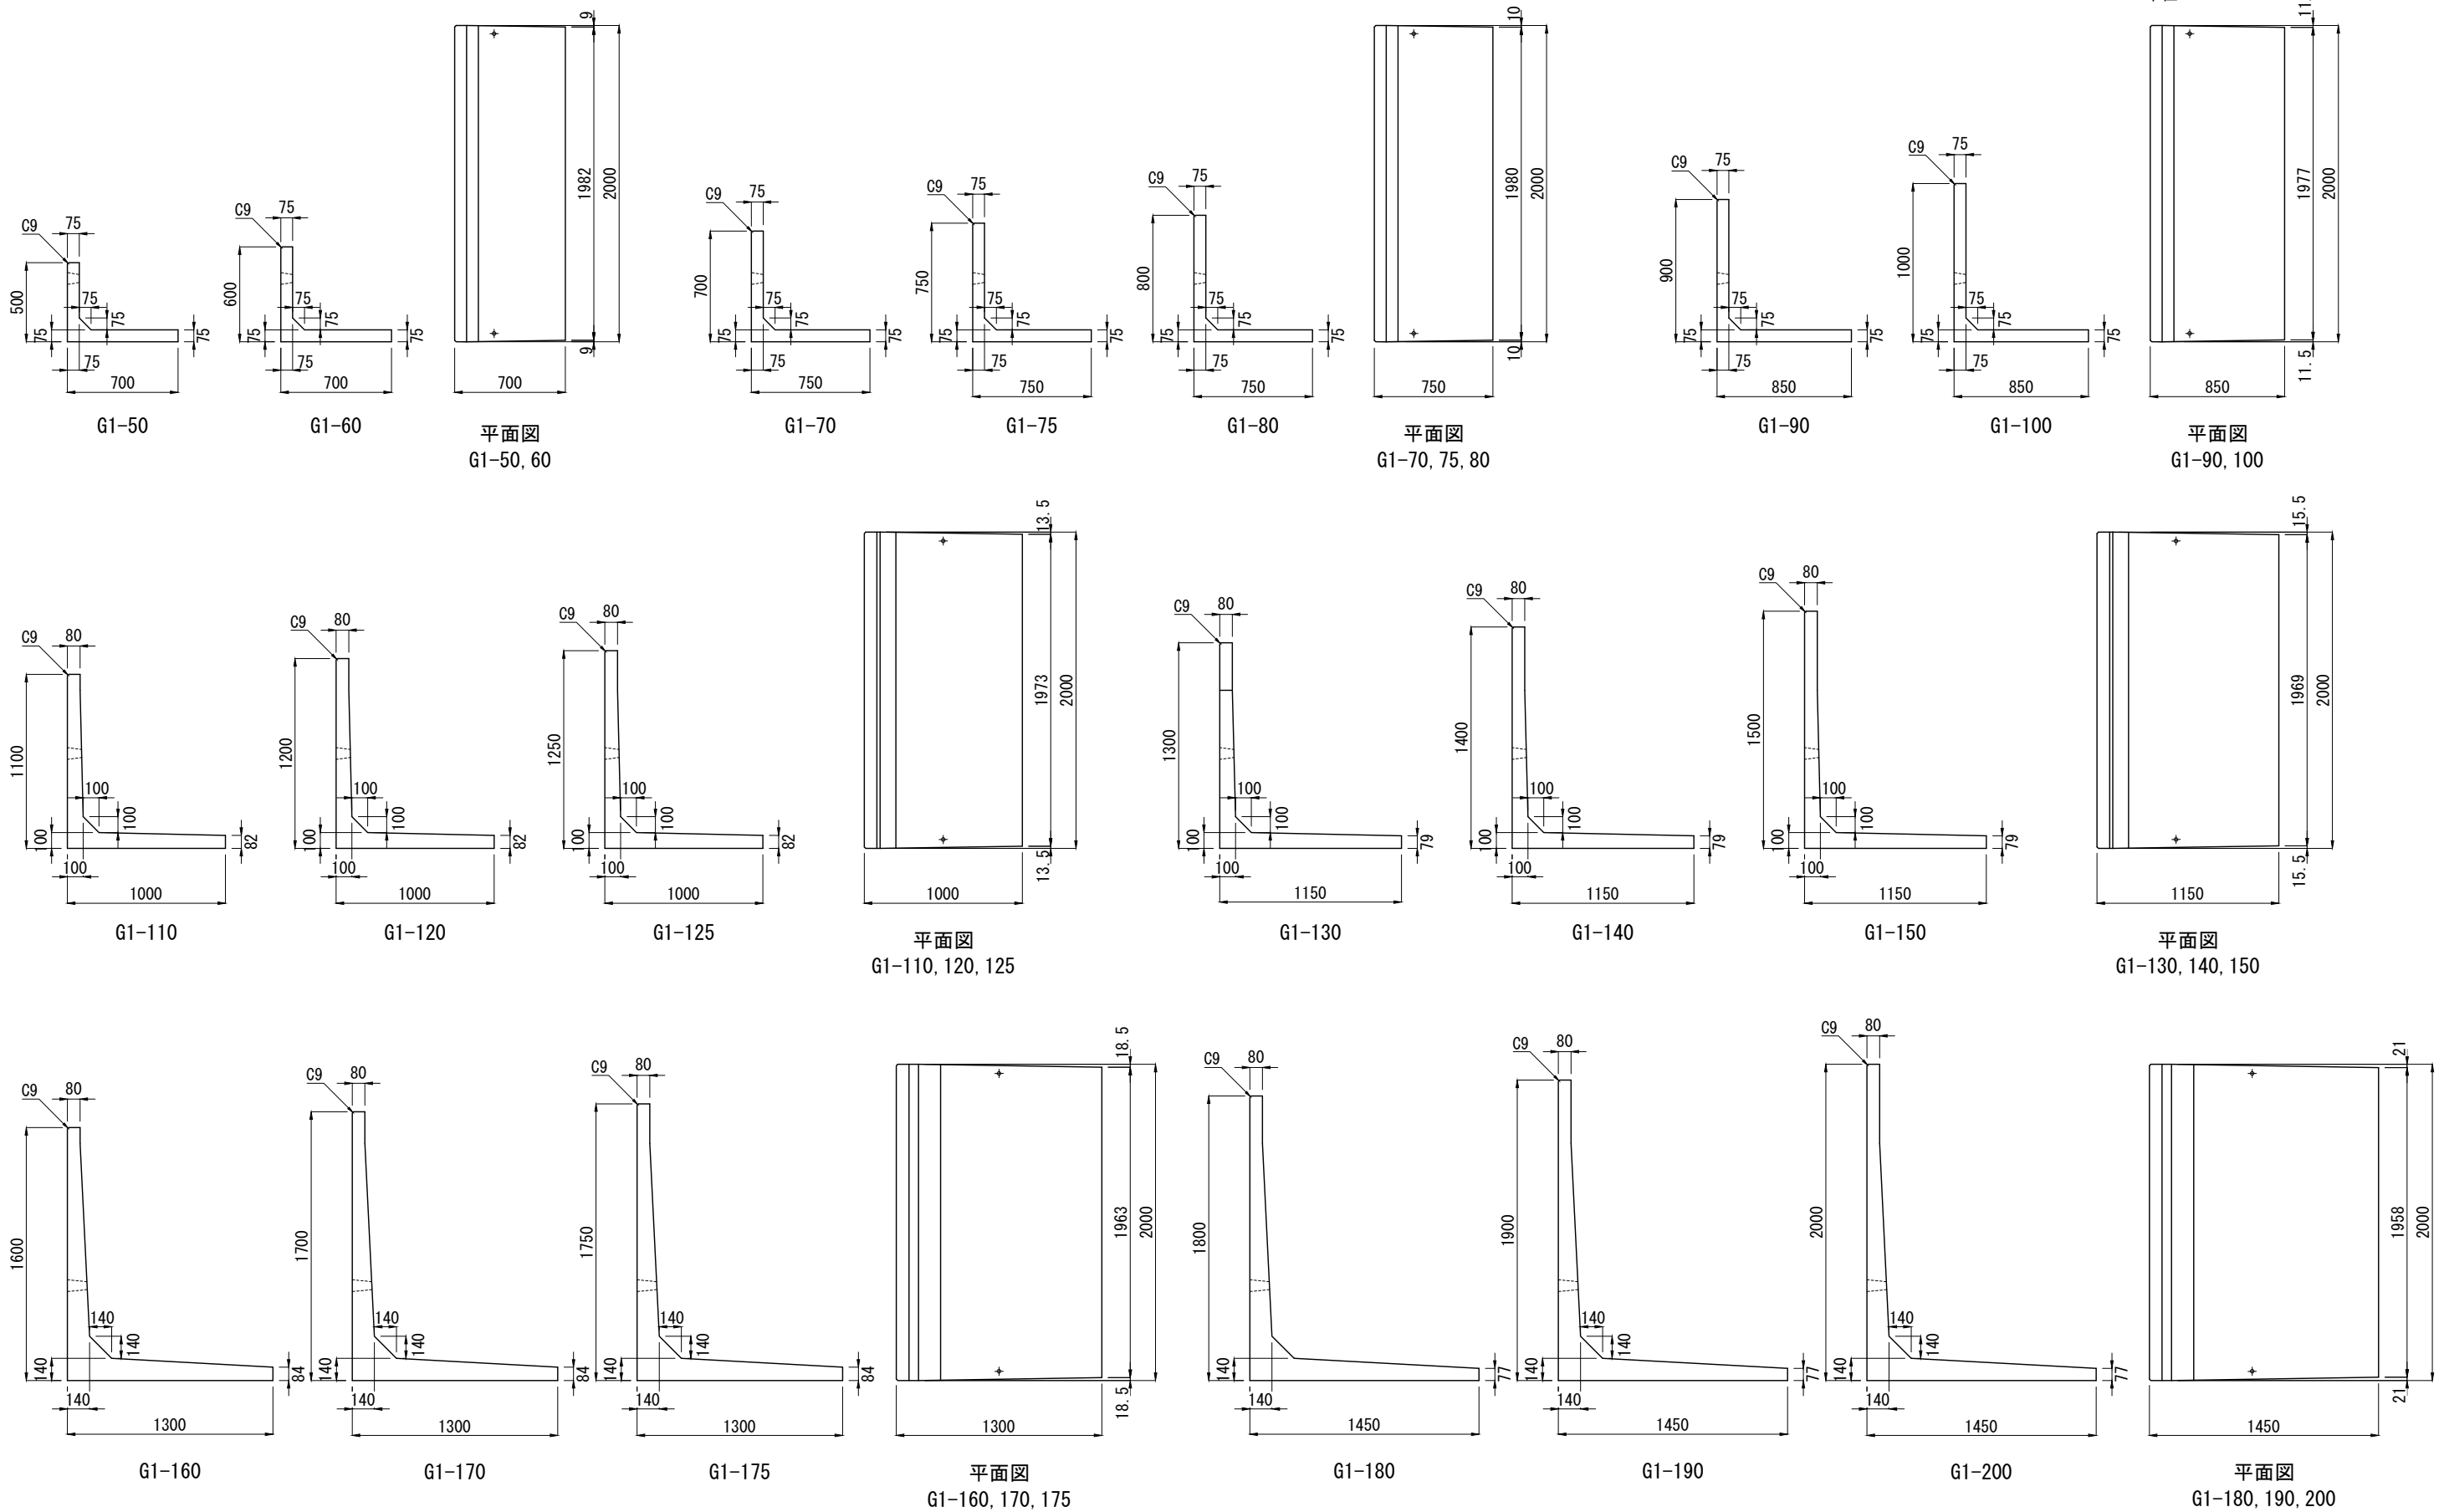

エルフォーム Gタイプ 断面図

単位：mm

製品名	エルフォーム 断面図	縮尺	作成年月日	図面番号
規格	Gタイプ G-50 ~ G-200	1/40	E: 2024. 11. 01 R: 2025. 02. 19	No.

エルフォーム G1タイプ 断面図

単位：mm

製品名	エルフォーム 断面図			縮尺	1/40	作成年月日	E:2024.11.01 R:2025.02.19	図面番号	No.
規格	G1タイプ G-50 ~ G-200								