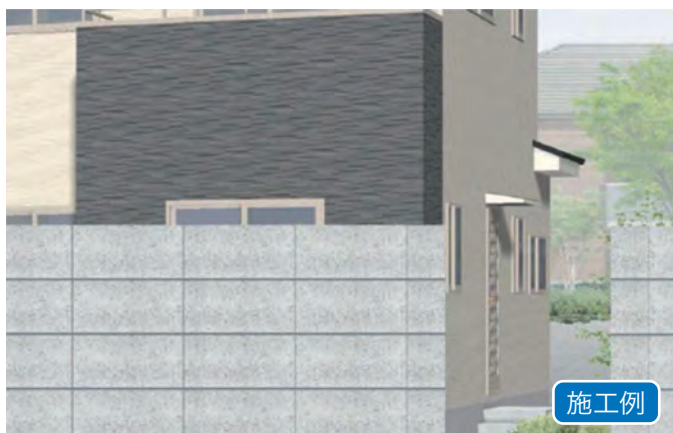

120MN/150MN(縦目地なし)

施工が更に容易になった待望の縦目地なしブロック新登場

形状寸法図

(注)本製品はJIS規格外品です。
あらかじめご了承ください。

品種	規格寸法(mm)	穴径(mm)	隅穴径(mm)	質量(kg)
120MN 基本・横兼用	L398×H190×D120	69×81	-	11.8
120MN コーナー	L398×H190×D120	69×81	60×100	11.9
150MN 基本・横兼用	L398×H190×D150	97×75	-	13.5
150MN コーナー	L398×H190×D150	97×75	80×100	14.1

(注)現物写真、色見本においては、印刷物掲載につき実物と、色あい濃度が多少異なります。