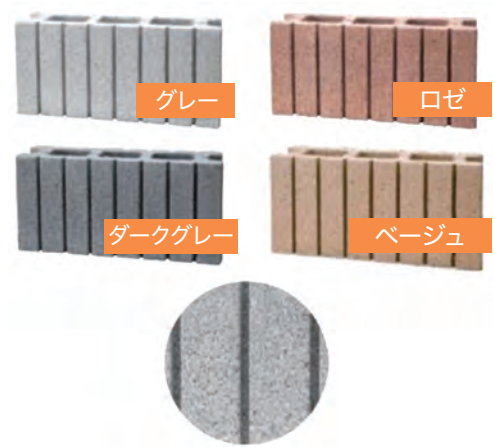

スーパーライン 12

シャープな印象がセンスを感じさせる都会派ブロック

カラーバリエーション

本製品は、淡い色ムラが特徴のソフトアンチック製品ですので、多少の色差が発生する場合があります。

スーパーライン12

品種	規格寸法(mm)	穴径(mm)	カラー	質量(kg)
基本・横兼用	L398×H190×D120	57×84	グレー	12.4
コーナー	L398×H190×D120	57×84	ダークグレー	13.2
笠置	L398×H 90×D140		ロゼ	9.2
コーナー笠置	L408×H 90×D140		ベージュ	9.8

ショットライン 12

ソフトなショットブラスト加工が人気のショットライン

カラーバリエーション

本製品は、淡い色ムラが特徴のソフトアンチック製品ですので、多少の色差が発生する場合があります。

ショットライン12

品種	規格寸法(mm)	穴径(mm)	カラー	質量(kg)
基本・横兼用	L398×H190×D120	57×84	グレー	12.4
コーナー	L398×H190×D120	57×84	ダークグレー	13.2
笠置	L398×H 90×D140		ロゼ	9.4
コーナー笠置	L408×H 90×D140		ベージュ	9.6

(注) 現物写真、色見本においては、印刷物掲載につき実物と、色あい濃度が多少異なります。

※建築ブロックは高橋建材工業株式会社の製品です。

スーパーライン 15

シャープでスタイリッシュなイメージのスーパーライン

カラーバリエーション

本製品は、淡い色ムラが特徴のソフトアンチック製品ですので、多少の色差が発生する場合があります。

スーパーライン15

品種	規格寸法(mm)	穴径(mm)	カラー	質量(kg)
基本・横兼用	L398×H190×D150	69×81	グレー	16.2
コーナー	L398×H190×D150	69×81	ダークグレー	16.3
笠置(笠コーナー兼用)	L398×H100×D160		ロゼ ベージュ	11.8

ショットライン 15

表面ショット加工で高級感あふれるショットライン

カラーバリエーション

本製品は、淡い色ムラが特徴のソフトアンチック製品ですので、多少の色差が発生する場合があります。

ショットライン15

品種	規格寸法(mm)	穴径(mm)	カラー	質量(kg)
基本・横兼用	L398×H190×D150	69×81	グレー	16.2
コーナー	L398×H190×D150	69×81	ダークグレー	16.3
笠置(笠コーナー兼用)	L398×H100×D160		ロゼ ベージュ	11.8