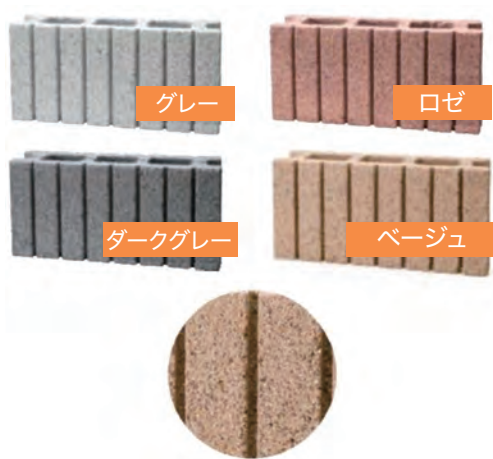

スーパーライン 12

シャープな印象がセンスを感じさせる都会派ブロック

カラーバリエーション

本製品は、淡い色ムラが特徴のソフトアンチック製品ですので、多少の色差が発生する場合があります。

スーパーライン12

品種	規格寸法(mm)	穴径(mm)	カラー	質量(kg)
基本・横兼用	L398×H190×D120	57×84	グレー	12.4
コーナー	L398×H190×D120	57×84	ダークグレー	13.2
笠置	L398×H 90×D140		ロゼ	9.2
コーナー笠置	L408×H 90×D140		ベージュ	9.8

ショットライン 12

ソフトなショットブラスト加工が人気のショットライン

カラーバリエーション

本製品は、淡い色ムラが特徴のソフトアンチック製品ですので、多少の色差が発生する場合があります。

ショットライン12

品種	規格寸法(mm)	穴径(mm)	カラー	質量(kg)
基本・横兼用	L398×H190×D120	57×84	グレー	12.4
コーナー	L398×H190×D120	57×84	ダークグレー	13.2
笠置	L398×H 90×D140		ロゼ	9.4
コーナー笠置	L408×H 90×D140		ベージュ	9.6

(注) 現物写真、色見本においては、印刷物掲載につき実物と、色あい濃度が多少異なります。

※建築ブロックは高橋建材工業株式会社の製品です。

スーパーライン 15

シャープでスタイリッシュなイメージのスーパーライン

カラーバリエーション

本製品は、淡い色ムラが特徴のソフトアンチック製品ですので、多少の色差が発生する場合があります。

スーパーライン15

品種	規格寸法(mm)	穴径(mm)	カラー	質量(kg)
基本・横兼用	L398×H190×D150	69×81	グレー	16.2
コーナー	L398×H190×D150	69×81	ダークグレー	16.3
笠置(笠コーナー兼用)	L398×H100×D160		ロゼ ベージュ	11.8

ショットライン 15

表面ショット加工で高級感あふれるショットライン

カラーバリエーション

本製品は、淡い色ムラが特徴のソフトアンチック製品ですので、多少の色差が発生する場合があります。

ショットライン15

品種	規格寸法(mm)	穴径(mm)	カラー	質量(kg)
基本・横兼用	L398×H190×D150	69×81	グレー	16.2
コーナー	L398×H190×D150	69×81	ダークグレー	16.3
笠置(笠コーナー兼用)	L398×H100×D160		ロゼ ベージュ	11.8