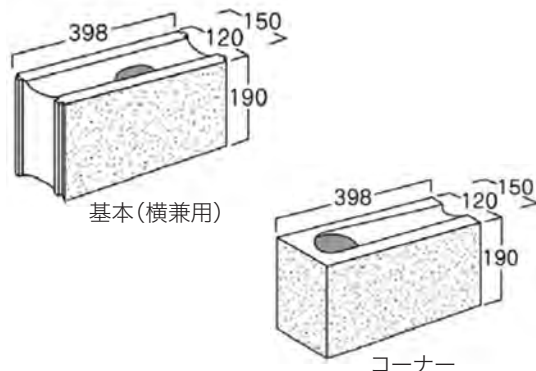

ショットライン 15

表面ショット加工で高級感あふれるショットライン

カラーバリエーション

本製品は、淡い色ムラが特徴のソフトアンチック製品ですので、多少の色差が発生する場合があります。

ショットライン15

品種	規格寸法(mm)	穴径(mm)	カラー	質量(kg)
基本・横兼用	L398×H190×D150	69×81	グレー	16.2
コーナー	L398×H190×D150	69×81	ダークグレー	16.3
笠置(笠コーナー兼用)	L398×H100×D160		ロゼ ベージュ	11.8

(注) 現物写真、色見本においては、印刷物掲載につき実物と、色あい濃度が多少異なります。

120MN/150MN(縦目地なし)

施工が更に容易になった待望の縦目地なしブロック新登場

形状寸法図

(注)本製品はJIS規格外品です。
あらかじめご了承ください。

品種	規格寸法(mm)	穴径(mm)	隅穴径(mm)	質量(kg)
120MN 基本・横兼用	L398×H190×D120	69×81	-	11.8
120MN コーナー	L398×H190×D120	69×81	60×100	11.9
150MN 基本・横兼用	L398×H190×D150	97×75	-	13.5
150MN コーナー	L398×H190×D150	97×75	80×100	14.1