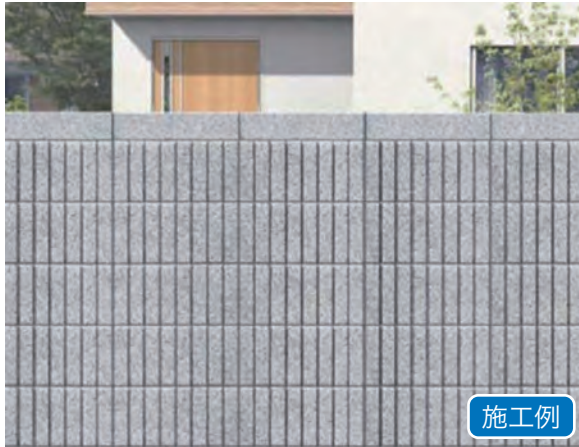

スーパーライン 12

シャープな印象がセンスを感じさせる都会派ブロック

カラーバリエーション

本製品は、淡い色ムラが特徴のソフトアンチック製品ですので、多少の色差が発生する場合があります。

スーパーライン12

品種	規格寸法(mm)	穴径(mm)	カラー	質量(kg)
基本・横兼用	L398×H190×D120	57×84	グレー	12.4
コーナー	L398×H190×D120	57×84	ダークグレー	13.2
笠置	L398×H 90×D140		ロゼ	9.2
コーナー笠置	L408×H 90×D140		ベージュ	9.8

ショットライン 12

ソフトなショットブラスト加工が人気のショットライン

カラーバリエーション

本製品は、淡い色ムラが特徴のソフトアンチック製品ですので、多少の色差が発生する場合があります。

ショットライン12

品種	規格寸法(mm)	穴径(mm)	カラー	質量(kg)
基本・横兼用	L398×H190×D120	57×84	グレー	12.4
コーナー	L398×H190×D120	57×84	ダークグレー	13.2
笠置	L398×H 90×D140		ロゼ	9.4
コーナー笠置	L408×H 90×D140		ベージュ	9.6